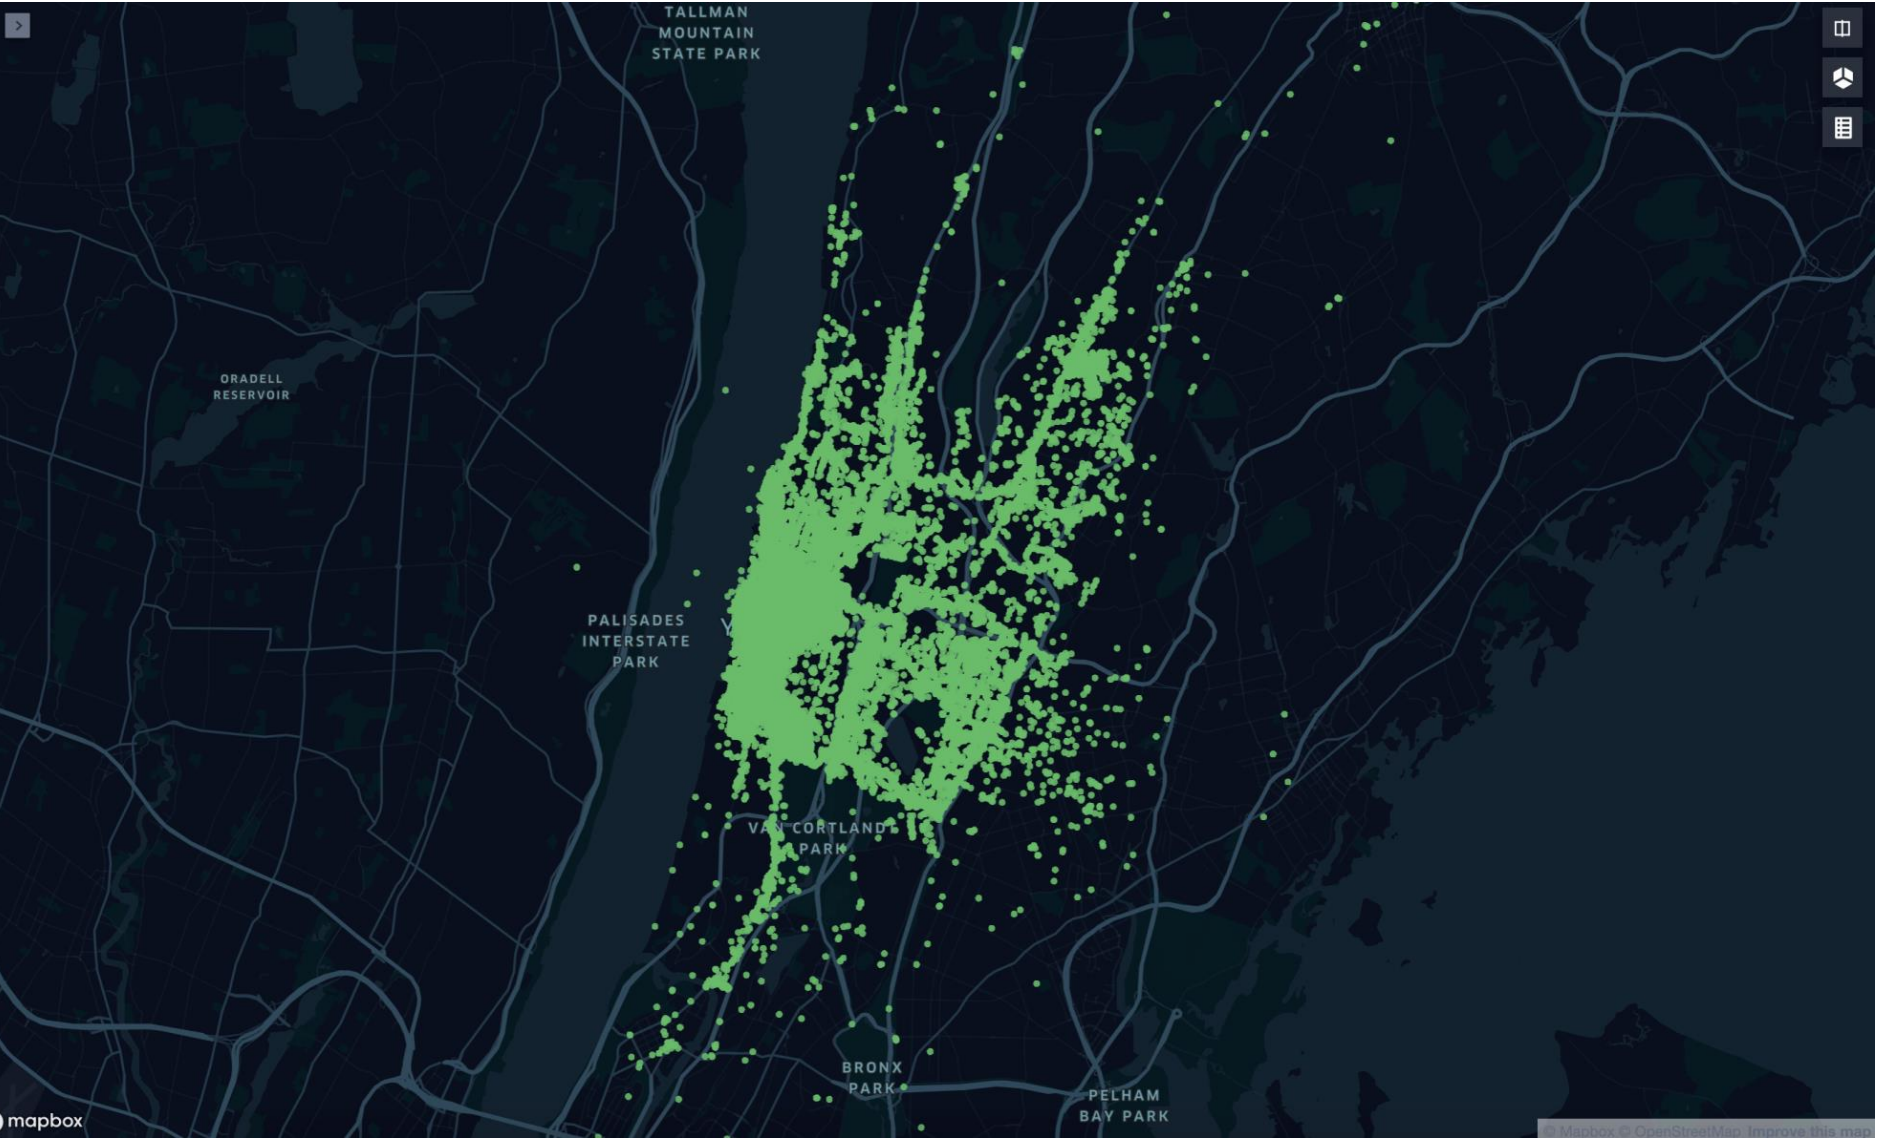

FOR ADJOINING AREA SEE MAP NO. 9

## BUILDING FOOTPRINTS BY CITY

	<b>Built</b>	<b>Streets</b>	<b>Parks/Plazas</b>
<b>New York, NY (St. Nicholas Houses )</b>	<b>10%</b>	<b>22%</b>	<b>68%</b>
<b>Chicago, IL (Cabrini Green )</b>	<b>27%</b>	<b>44%</b>	<b>29%</b>
<b>Savannah, GA</b>	<b>51%</b>	<b>44%</b>	<b>6%</b>
<b>Boston, MA (Back Bay )</b>	<b>51%</b>	<b>44%</b>	<b>6%</b>
<b>Portland, OR</b>	<b>52%</b>	<b>47%</b>	<b>1%</b>
<b>Washington, DC</b>	<b>54%</b>	<b>43%</b>	<b>3%</b>
<b>Chicago, IL</b>	<b>58%</b>	<b>42%</b>	<b>0%</b>
<b>Washington, DC (Georgetown)</b>	<b>59%</b>	<b>41%</b>	<b>0%</b>
<b>Houston, TX</b>	<b>59%</b>	<b>40%</b>	<b>1%</b>
<b>Phoenix, AZ</b>	<b>62%</b>	<b>37%</b>	<b>1%</b>
<b>Toronto, ON</b>	<b>64%</b>	<b>35%</b>	<b>1%</b>
<b>Memphis, TN</b>	<b>64%</b>	<b>34%</b>	<b>1%</b>
<b>New York, NY</b>	<b>66%</b>	<b>28%</b>	<b>6%</b>
<b>Barcelona, Spain (Eixample )</b>	<b>73%</b>	<b>27%</b>	<b>0%</b>
<b>Paris, France</b>	<b>74%</b>	<b>25%</b>	<b>1%</b>
<b>Vienna, Austria</b>	<b>75%</b>	<b>23%</b>	<b>2%</b>
<b>Boston, MA (North End )</b>	<b>75%</b>	<b>24%</b>	<b>1%</b>
<b>Tokyo, Japan</b>	<b>80%</b>	<b>20%</b>	<b>0%</b>
<b>New Orleans, LA (French Quarter )</b>	<b>82%</b>	<b>17%</b>	<b>1%</b>
<b>Buenos Aires, Argentina</b>	<b>85%</b>	<b>15%</b>	<b>0%</b>
<b>Verona, Italy</b>	<b>90%</b>	<b>9%</b>	<b>1%</b>
<b>Fes, Morocco (Medina )</b>	<b>98% (?)</b>	<b>2%</b>	<b>0%</b>

TALLMAN  
MOUNTAIN  
STATE PARK

ORADELL  
RESERVOIR

PALISADES  
INTERSTATE  
PARK

VAN CORTLAND  
PARK

BRONX  
PARK

PELHAM  
BAY PARK

Find a station